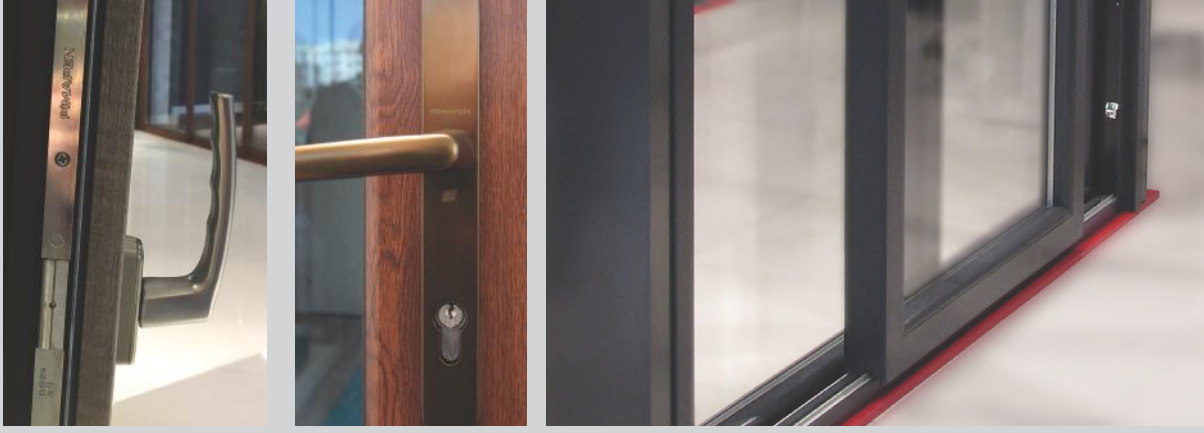

# DONANIM

Pimapen kalitesi ve hizmet şartlarıyla sunulan pencere ve kapı donanım ürün grubu, satış noktalarımızda yerini almıştır. TSE ve EN şartlarına uygun olan pencere ve kapı donanım ürün grubu her türlü projenize uyum sağlar. Farklı açılım özellikleri ile hayatınızı kolaylaştırırken, uzun yıllar pencere ve kapı performansından ödün vermez. Kapı ve pencere kol grubu için farklı renk seçenekleri, mimari ve dekoratif beklentilerinize ideal çözümler sunar.

### Open-Safe

Open-Safe Çift Açılım, kol pozisyonun ilk hareketi ile güvenli açılım şekli olan vasistas açılım, ikinci hareketi ile yatay açılım yaptığı sistemdir.

Çocuklar ve yaşlılar tarafından kullanılmak istenen pencerelerde, kanadın güvenli açılım olarak ilk önce vasistas konuma geçmesi Open-Safe Çift Açılım Sisteminin en etkili yönüdür.